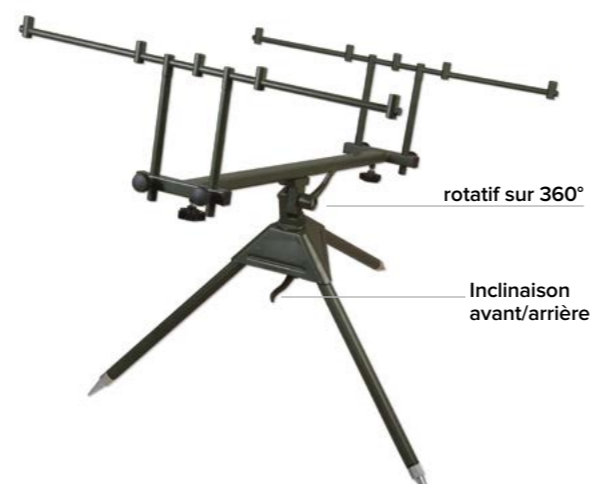

ROD POD SESSION

- Inclinaison avant/arrière.
- Orientable à 360°
- Pieds télescopiques.
- Utilisable en version 3 ou 4 cannes.
- Vendu avec une housse de transport.
- Livré dans un sac de transport matelassé.

Code	Cannes	Poids (kg)	Prix (€)
ACC370018	3/4	3.0	85.00
CDT - x1