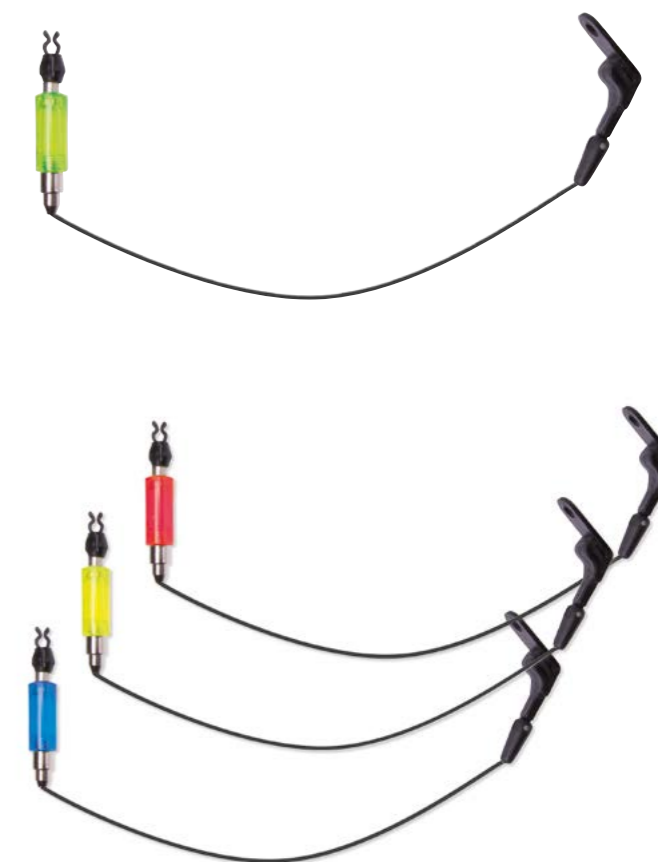

SOFT HANGERS

- **Balancier Souple.**
- Pince fil réglable.
- Disponible en 4 coloris: Bleu, Rouge, Vert et Jaune.
- Kit de 3 coloris: Bleu, Rouge et Jaune.

Code	Coloris	Quantité	Prix (€)
143000360	● Blue	1	5.90
156100361	● Rouge	1	5.90
156200361	● Vert	1	5.90
156000361	● Jaune	1	5.90
ACC490001	● ● ● Blue, Rouge, Jaune	3	15.99

CDT – x3