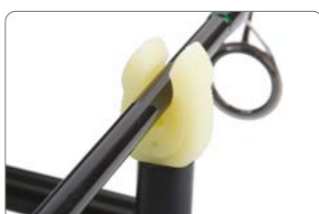

Code	Quantité	Prix (€)
143200360	1	2.15
CDT – x10		

BUTT GRIP

- Tête Gripp

Code	Quantité	Prix (€)
143300360	1	2.15
CDT – x10		

SOFT HEAD

- Tête Soupe

Code	Coloris	Quantité	Prix (€)
ACC370023	Noir	1	3.40
ACC370024	Phospho	1	3.40
CDT – x3			