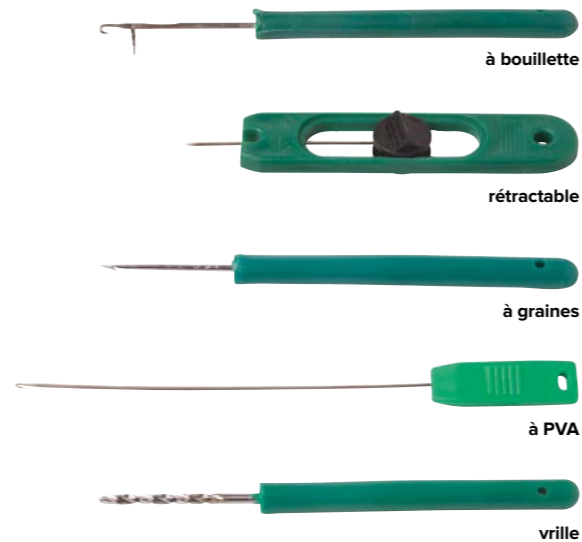

ROLLING SWIVEL

Code	Quantité	Prix (€)
ACC290001	10	2.45
CDT - x10		

BACK LEAD

- Pour faire couler rapidement votre bannière.
- Tête articulée.
- Très bonne glisse le long de la bannière.
- Très bonne stabilité dans le courant de par sa base plate.
- Corde jaune fluo de 5m très visible pour récupérer le back-lead une fois éjecté de la ligne.

Code	Coloris	Longueur (m)	Poids (g)	Prix (€)
ACC550006	Jaune	5	80	6.40
CDT - x5				

ACCESSOIRES APPATS

NEEDLES

- **Aiguille à bouillette et rétractable:** Pour escher tous types d'appâts.
- **Aiguille à graines:** Tige courte et renforcée pour escher des appâts durs.
- **Aiguille à PVA:** Pour réaliser des chapelets sur fil soluble SOLURON.
- **Vrille:** Vrille pour pré-percer des appâts durs.

Code	Aguilles	Prix (€)
140900360	à bouillette	1.65
141200360	rétractable	1.90
141000360	à graines	1.65
141100360	à PVA	1.90
141300360	vrille	2.15
CDT - x10		

NEEDLE KIT

- **Kit 3 Aiguilles**
- Pack incluant trois aiguilles: 1 aiguille à bouillette, 1 aiguille en PVA et 1 aiguille pour les graines.

Code	Prix (€)
ACC010000	4.60
CDT - x10	

BOILIE GRIPPER

- **Grip à Bouillette**
- Pour tremper une bouillette ou une pop-up dans un pot de dip ou attractant sans en avoir sur les doigts.

Code	Prix (€)
ACC010048	7.20
CDT - x10	