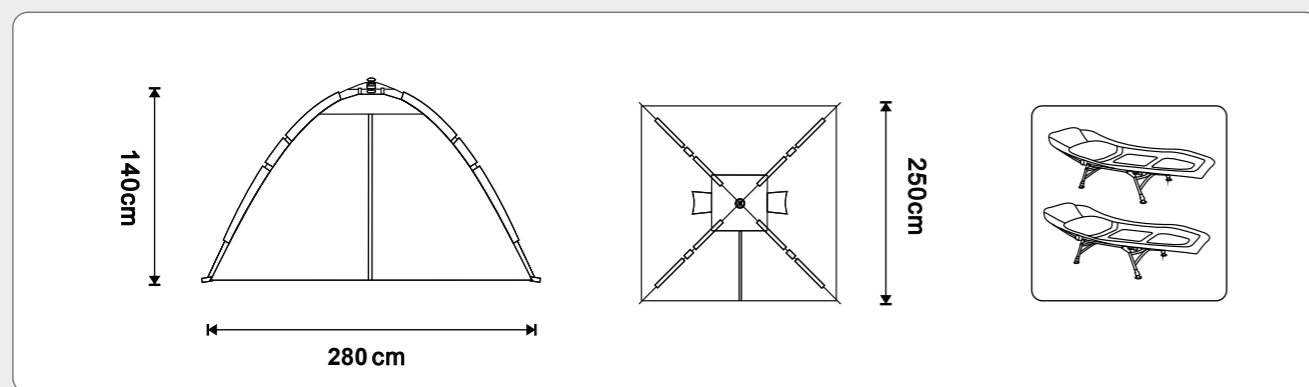

ABRIS

CLASSIC BIVVY

- **Bivvy Classic 2 Personnes**
- Bivvy montage rapide.
- Capacité 2 personnes.
- Toile kaki 210D PU 5000mm.
- Aérations latérales anti-condensation.
- Porte grande ouverture.
- Tapis de sol renforcé.
- Moustiquaire.
- Faible encombrement.
- Livré dans un sac de transport.

Code	Dimensions (cm)	Poids (kg)	Prix (€)
143400360	280 x 140 x 250	6.0	205.00
CDT - x1