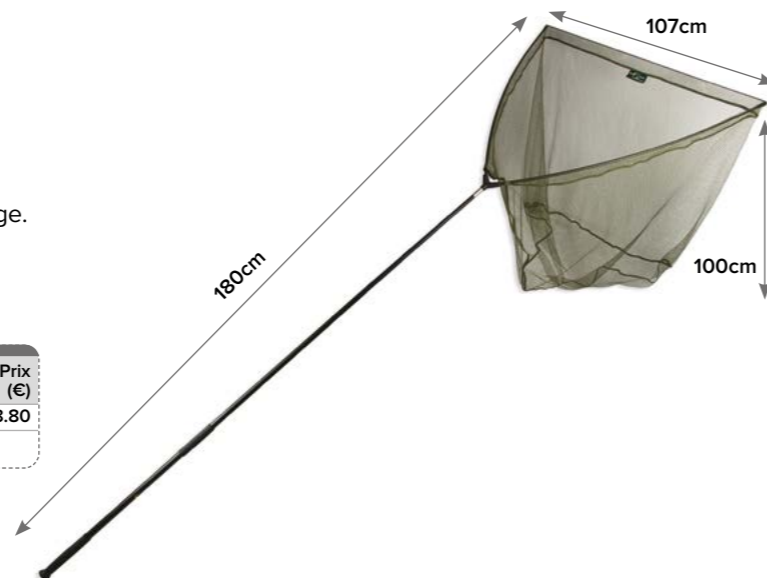

Code	Dimensions (cm)	Poids (kg)	Prix (€)
ACC520009	70 x 48 x 40	5.5	54.50
CDT - x1			

LONGUE CHAIR

- **Fauteuil Détente**
- Ce siège très pratique vous accompagnera partout et vous permettra de vous relaxer au bord de l'eau, seul ou entre amis.
- Très faible encombrement.
- Muni d'un sac de transport.
- Pour attendre les touches en toute quiétude.
- Charge maximale 90kg.

Code	Dimensions (cm)	Poids (kg)	Prix (€)
ACC520012	80 x 45 x 45	4.0	21.55
CDT - x1			

EPUISETTE

CARP LANDING NET LUXE

- Equisette Carpe Luxe
- Manche renforcé.
- Bras renforcés en composite.
- Block renforcé.
- Maille double pour la protection du poisson et faciliter l'évacuation de l'eau lors de l'épuisage.
- Tête équipée de 2 poignées pour le transport du poisson.
- Livrée dans un sac de transport.

Code	Dimensions (cm)	Prix (€)
ACC180001	180 x 107 x 100	58.80

CDT - x1

CARP LANDING NET

- Equisette Carpe
- Manche et bras en fibres de verre.
- Tête en Aluminium.
- Mailles fines pour protéger le poisson.