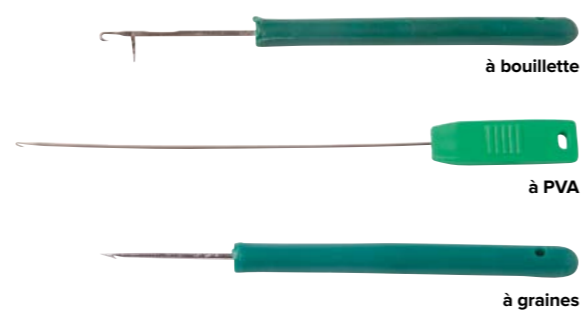

NEEDLE KIT

- **Kit 3 Aiguilles**
- Pack incluant trois aiguilles: 1 aiguille à bouillette, 1 aiguille en PVA et 1 aiguille pour les graines.

Code	Prix (€)
ACC010000	4.60
CDT - x10