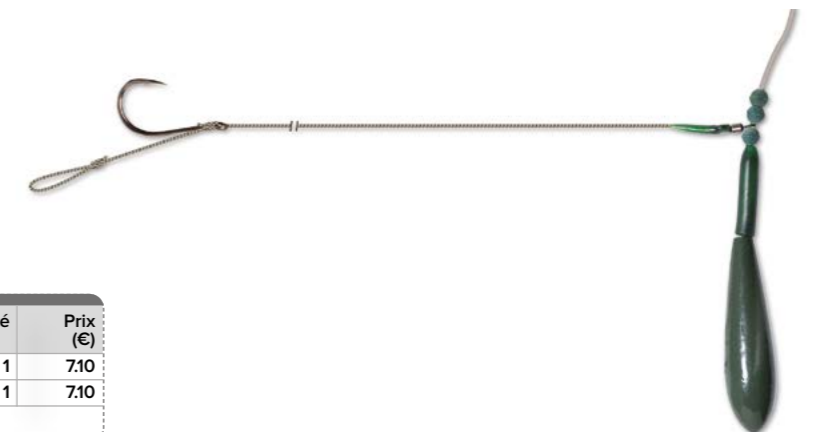

DISTANCE RIG

- Montage Distance
- Montage complet prêt à l'emploi.
- Lead core 100cm.
- Plombs trilobe.
- Clip plombs plastique.
- Emerillon rolling.
- Bas de ligne avec cheveux.

Code	(g)	(lbs)	No Ham	Quantité	Prix (€)
ACC090002	70	25	2	1	7.10
ACC090003	70	25	4	1	7.10
ACC090004	70	25	6	1	7.10
ACC090006	90	25	2	1	7.75
ACC090007	90	25	4	1	7.75

CDT - x10

IN-LINE RIG

- Montage In-line
- Montage complet prêt à l'emploi.
- Lead core 100cm.
- Plombs in-line plat
- Emerillon rolling.
- Bas de ligne avec cheveux.

Code	(g)	(lbs)	No Ham	Quantité	Prix (€)
154700361	70	25	4	1	7.10
155100361	70	25	4	1	7.75

CDT - x10

HELICO RIG

- Montage Hélicoptère
- Plombs distance 70 ou 90gr.
- Bas de ligne avec cheveux.

Code	(g)	(lbs)	No Ham	Quantité	Prix (€)
ACC010003	70	25	2	1	7.10
ACC010004	70	25	4	1	7.10

CDT - x10

AMORCAGE ET MARQUEURS