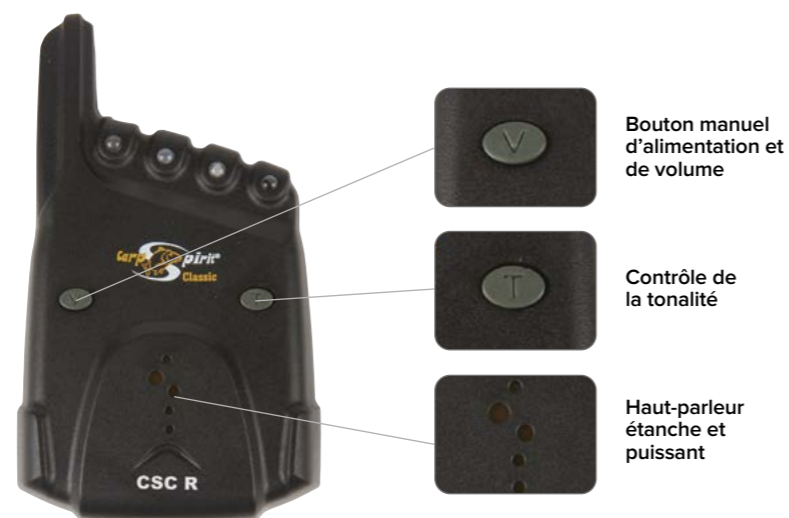

CDT – x1

CSC R

- **Bouton manuel d'alimentation et de volume:**
 1. Allumer
 2. Volume
 3. Eteindre

Codification des curseurs:

- Étape 1: Les 4 curseurs servent à synchroniser les détecteur à la centrale.
- Étape 2: placez les 4 curseurs du détecteur et de la centrale dans la même position.

CSC3

- Détecteur Jaune.
- Pour compléter le coffret CSC3 X 3.

Code	Quantité	Prix (€)
ACC490023	1	26.75

CDT – x1

CSC 1

- **Volume et tonalité réglables:**
 1. Allumer (appuyer pendant 2 secondes).
 2. Volume – Silence, Bas, Medium, Fort, Ultra fort.
 3. Eteindre (appuyer pendant 2 secondes).
- **Mode de nuit:**

Une fois le détecteur en marche, pour allumer le mode de nuit, maintenir le bouton « S » et appuyer sur « T ».

Pour l'éteindre maintenir le bouton « S » et appuyer encore sur « T ». Volume et tonalité réglables.
- Mode de nuit manuel.
- Alerte de batterie faible par des bips courts rapprochés sur la centrale et le détecteur.
- Portée: environ 100m dans les secteurs non-perturbés.
- Etanche aux intempéries
- Bâti fabriqué en matériau ABS antichocs
- Le détecteur fonctionne avec une pile de 9V et la centrale avec 3 piles z de 1,5V (non fournies).