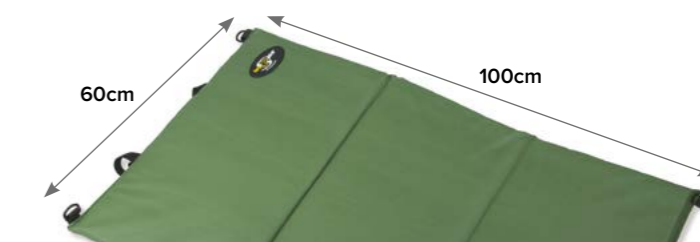

PVC MATT

- **Matelas de Reception PVC**
- Matelas de réception pliable.
- Muni de 4 bagues pour le fixer au sol.
- Sangles élastiques pour le maintenir plié.
- Faible encombrement.

Code	Dimensions (cm)	Poids (kg)	Prix (€)
144200360	100 x 60	0.9	23.20
CDT - x1