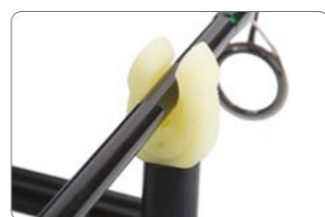

MOULDED BUTT GRIP

Artikelnummer	Inhalt	Preis (€)
ACC370015	1	4.25
VE – x3		

HINGED BUTT GRIP

Artikelnummer	Inhalt	Preis (€)
ACC370016	1	3.99
VE – x3		

BANK STICK – STORM POLE

- Bank Sticks aus Aluminium mit Bohrspitze.
- Leicht und stabil.
- Per Clip einstellbar.
- In 4 Größen erhältlich.