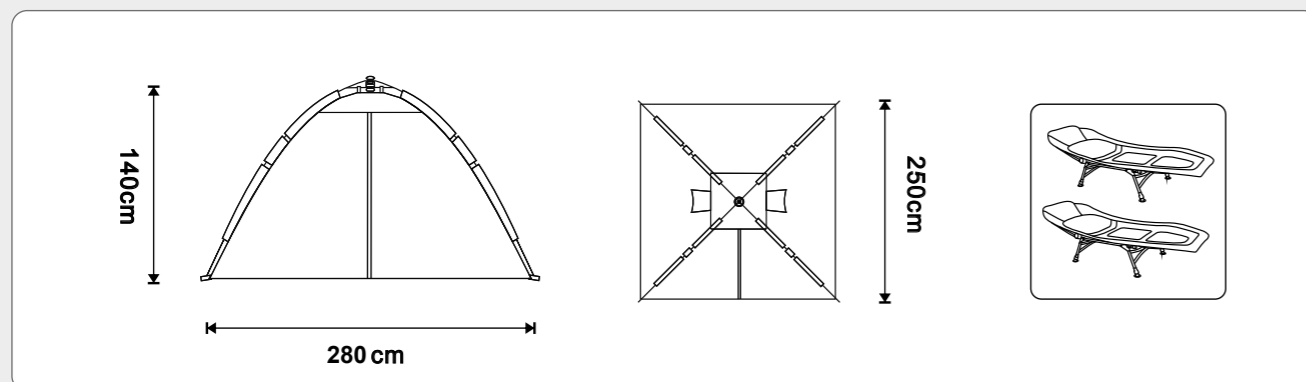

BIVVIES & BELEUCHTUNG

CLASSIC BIVVY

- Schneller Aufbau.
- Bietet Platz für 2 Personen.
- 210D PU-Material mit 5.000er Wassersäule in Khaki.
- Seitliche Antikondensationsbelüftung.
- Großer Eingang.
- Verstärkte Bodenplane.
- Moskitonetze.
- Kompakte Bauweise.
- Lieferung erfolgt in Tragetasche.

Artikelnummer	Maße (cm)	Gewicht (kg)	Preis (€)
143400360	280(B) x 140(H) x 250(T)	6.0	205.00

VE - x1