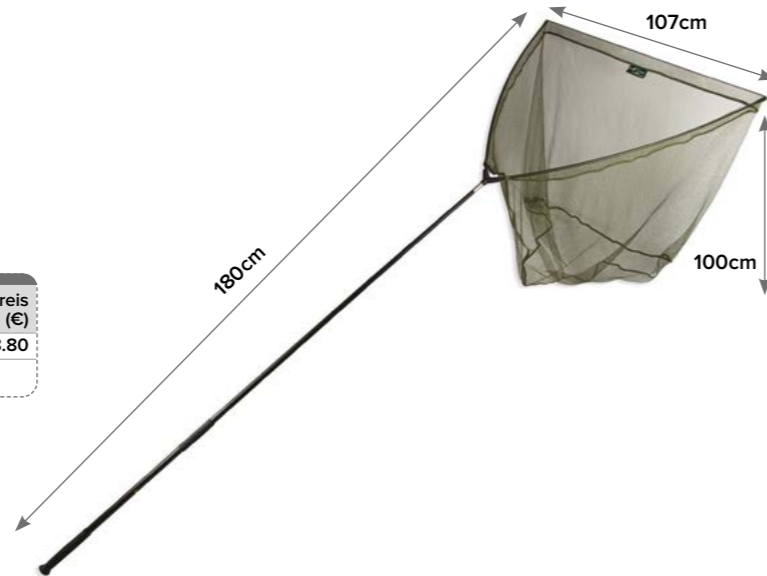

KESCHER

KARPFENPFLEGE

LANDING NET DELUXE

- Verstärktes Handteil.
- Starke Steckarme.
- Verstärkter Steckblock.
- Feines Netz, um die Fische zu schonen.
- Wird mit Tasche geliefert.

Artikelnummer	Maße (cm)	Preis (€)
ACC180001	180(L) x 107(B) x 100(T)	58.80
VE – x1