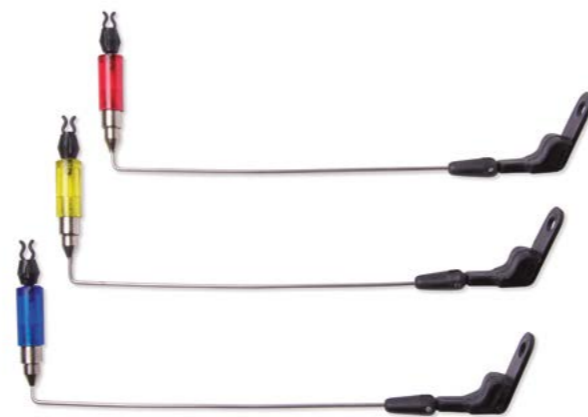

Artikelnummer	Farbe	Preis (€)
ACC490016	Blau	10.60
VE – x3		

HANGER UND SWINGER

MULTI-LENS LED SWING ARM

- Ein durchdachter Swinger mit austauschbaren LED-Linsen, so dass die Farbe des Kopfes an die des Bissanzeigers angepasst werden kann.
- 6 austauschbare LED-Linsenfarben – Weiß, Blau, Gelb, Lila, Grün und Rot
- ABS-Kunststoff-Kopf.
- Ultra helle LED.
- Verschiebbares Gewicht.
- Doppelkugel-Schnurclip.
- Twist 'n' Turn-Schnellverschluss zur Befestigung an den Buzz Bars.
- Keine Batterien nötig; Stromversorgung durch den Bissanzeiger.
- 2,5mm-Klinkenstecker.
- Einzeln und als Set erhältlich.

Artikelnummer	Inhalt	Preis (€)
ACC490032	1	18.45
ACC490031	4er Set	75.10

VE – x1

Farben wechselbar.

Set, bestehend aus 4 beleuchteten Hangers.

RIGID HANGER SET

- Beinhaltet 3 Farben: Blau, Rot und Gelb.

Artikelnummer	Farbes	Preis (€)
ACC490002	● ● ● Blau, Rot, Gelb	19.85

VE – x3

3er Set mit 3 Farben

3-teiliges Rigid-Hanger-Set (starre Hanger).

SOFT HANGERS

- Einstellbarer Schnurclip.
- Erhältlich in 4 Farben: Blau, Rot, Grün, Gelb.
- Ebenfalls als 3-farbiges Set in Blau, Rot und Gelb erhältlich.