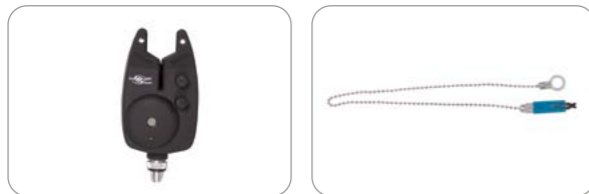

ROD PODS

PACK ROD POD

- Das Set beinhaltet:
  - 1 Rod Pod
  - 2 3er Rutenauflagen
  - 3 Blue Alarms
  - 3 Chain Hangers
  - 1 Transporttasche
- Die benötigten V23GA-Batterien gehören nicht zum Lieferumfang.

Artikelnummer	Gewicht (kg)	Preis (€)
ACC370003	3.0	128.00

VE – x1