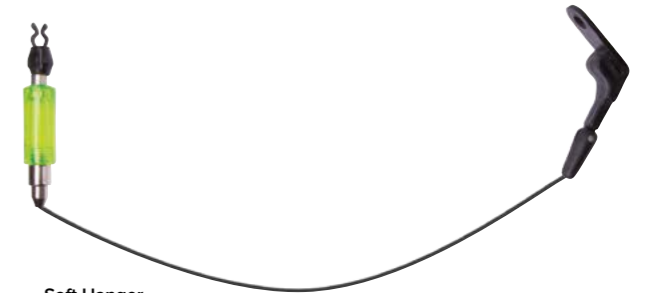

Soft Hanger