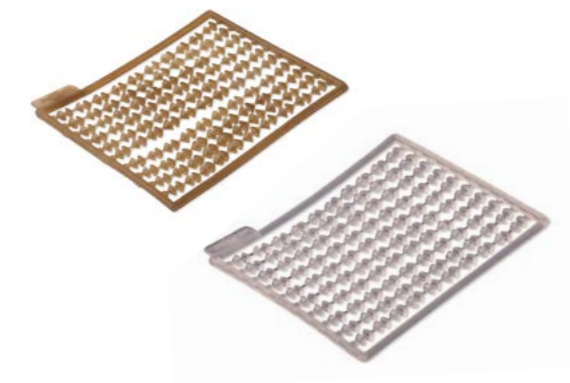

BOILIE STOPS

- Perfekt für alle Hakenköder.
- Verschiedene Farben ermöglichen die Anpassung an jede Situation.

Artikelnummer	Farbe	Inhalt	Preis (€)
ACC010032	Braun	100	1.90
ACC010035	Klar	100	1.90
VE – x10