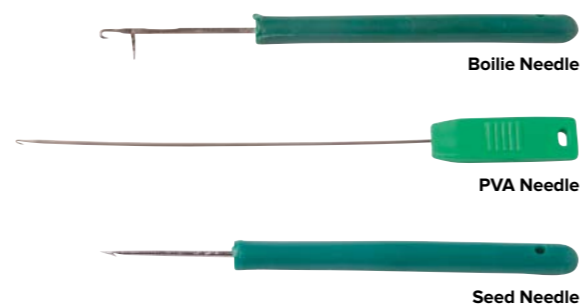

NEEDLE KIT

- 3-teiliges Set, bestehend aus 1x Boilie Needle, 1x PVA Needle, 1x Seed Needle.

Artikelnummer	Preis (€)
ACC010000	4.60
VE – x10