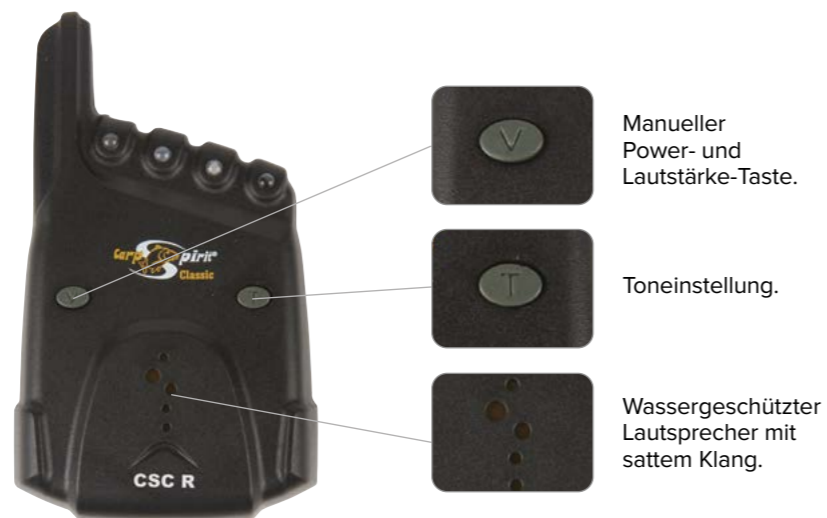

Artikelnummer	Maße (cm)	Inhalt	Preis (€)
ACC370025	40–60	1	5.70
ACC370009	60–90	1	8.55
ACC370010	75–120	1	9.65
ACC370026	100–200	1	11.70
VE – x1			

ALARM SET

- Zum Karpfen- und Raubfischangeln geeignet.
- Das Set besteht aus:
 - 2 Aluminium Bank Sticks mit Bohrer (60-90cm).
 - 1 Blue Alarm
 - 1 V23GA-Batterie
 - 1 U-Rutenauflage
 - 1 blauer Chain Hanger

Artikelnummer	Preis (€)
ACC490020	32.45
VE – x1	

BISSANZEIGER

CSC 3

- Manueller An-/Ausschalter mit Lautstärkeregler:
 1. Power on (den Knopf für 2 Sekunden gedrückt halten).
 2. Lautstärke: stumm / leise / mittel / laut / sehr laut.
 3. Power off (den Knopf für 2 Sekunden gedrückt halten).
- Manueller Nightlight-Modus: "S" gedrückt halten, während man gleichzeitig "T" drückt. Um den Nightlight-Modus zu deaktivieren, hält man ebenfalls "S" gedrückt und tippt auf "T".
- Low-Battery-Warnung: Der Bissanzeiger warnt durch kurze "Pieps", wenn der Batteriestand kritisch wird.
 - Wasserfest.
 - Schlagfestes Gehäuse.
 - ABS-Material.

CSC R

- Manueller An-/Ausschalter mit Lautstärkeregler:
 1. Power on.
 2. Lautstärke.
 3. Power off

Dip Switch Coding System:
(auf der Unterseite des Batteriefachs)
Schritt 1: Die 4-Dip-Schalter dienen zur Codierung mit dem Receiver.
Schritt 2: Wählen Sie für Receiver und Alarm die gleiche Dip-Anordnung.