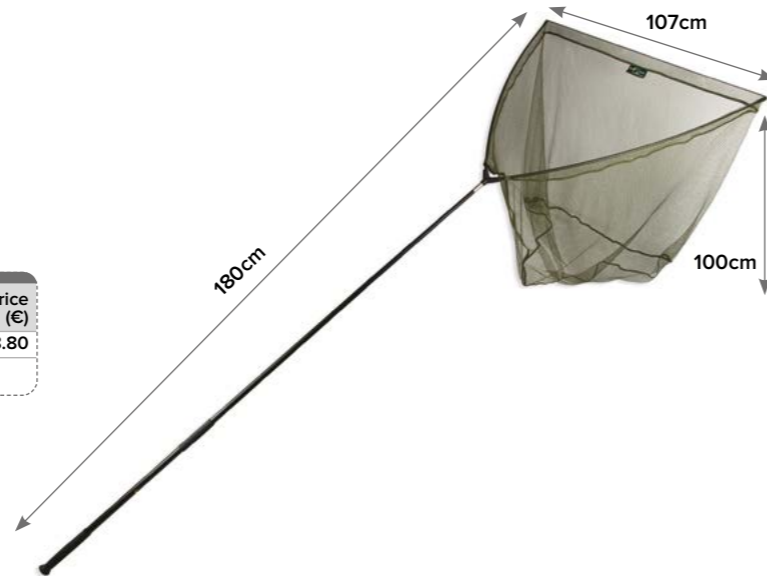

LANDING NETS

CARP LANDING NET LUXE

- Manico rinforzato.
- Braccia robuste.
- Blocco rinforzato.
- Rete a maglie strette.
- Consegnato con borsa di trasporto.

Code	Dimensions (cm)	Price (€)
ACC 180 001	180(l) x 107(w) x 100(d)	58.80
TRADE PACK – x1