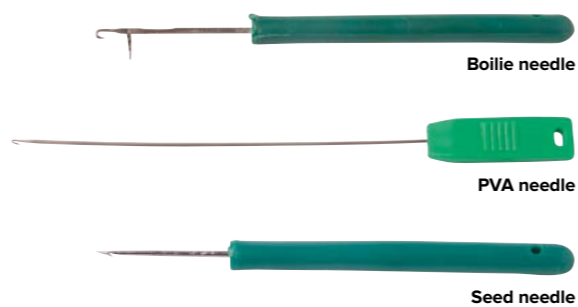

## NEEDLES

- Sliding needle: per tutti i tipi di esche.
- Seed needle: corto rinforzato per esche molto dure.
- PVA needle: per il setup di sacchetti in PVA SOLURON.
- Drill 2mm: permette di perforare esche molto dure.

Code	Needle	Price (€)
140900360	Boilie	1.65
141000360	Sliding	1.65
141100360	Seeds	1.90
141200360	PVA	1.90
141300360	Drill 2mm	2.15

TRADE PACK – x10

## NEEDLE KIT

- Confezione di 3 aghi che includono: 1 x Boilie Needle, 1 x PVA Needle and 1 x Seed Needle.

Code	Price (€)
ACC 010 000	4.60

TRADE PACK – x10

## BOILIE GRIPPER

- Dotato di 4 punte retrattili, questo piccolo strumento è la soluzione perfetta per raccogliere rapidamente e facilmente boilies imbevute dai dip ed evitare di sporcarsi le dita.

Code	Price (€)
ACC 010 048	7.20