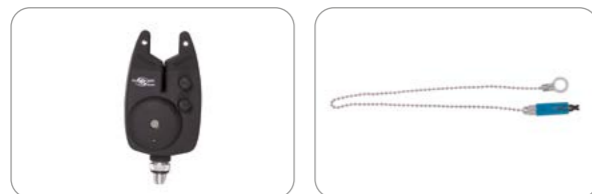

ROD PODS

PACK ROD POD 3 RODS

- Il kit include:
  - 1 rod pod
  - 3 appoggi
  - 3 allarmi blu
  - 3 hangers a catenella
  - 1 borsa di trasporto.
- Richiede 1 batteria V23GA non in dotazione.

Code	Weight (kg)	Price (€)
ACC 370 003	3.0	128.00
TRADE PACK – x1