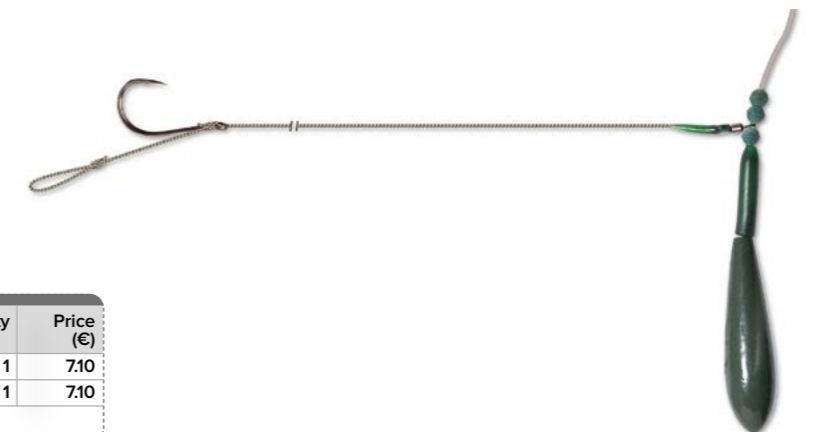

HELICO RIG

- Helicopter rig 70g.
- Hair terminal tackle.

Code	Size (g)	Breaking Strain (lbs)	No Ham	Quantity	Price (€)
ACC 010 003	70	25	2	1	7.10
ACC 010 004	70	25	4	1	7.10

TRADE PACK – x10