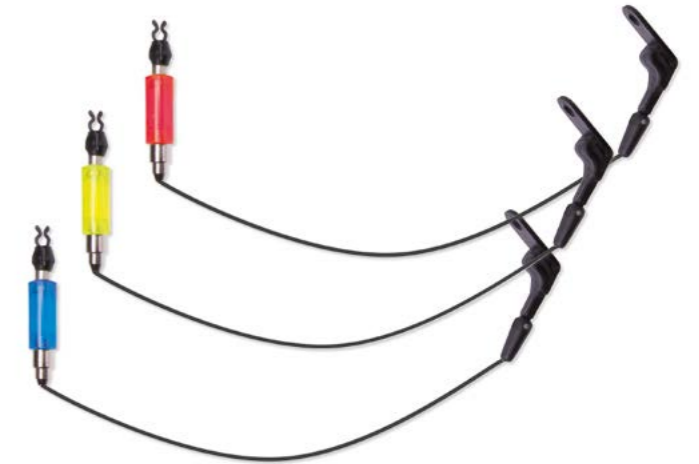

Set di 3 Soft Hangers