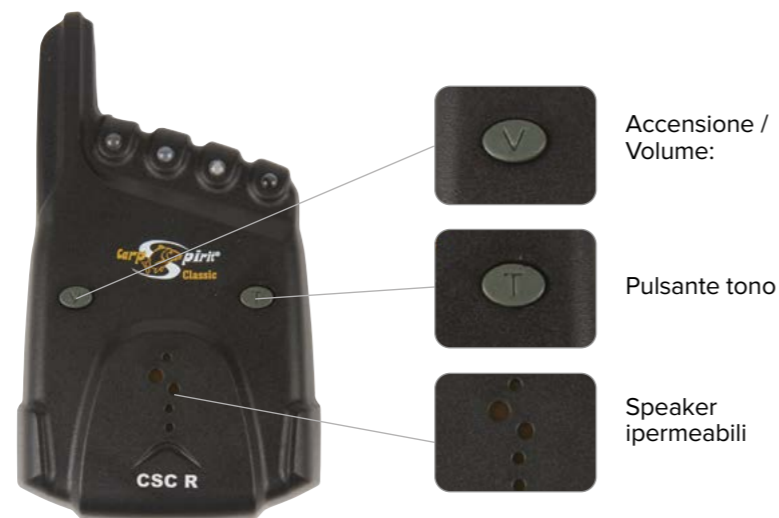

## CSC3 x4 + 1 CSCR CAMO

- include:
  - 4 segnalatori CSC 3 camo (blue, red, yellow, green)
  - 1 ricevitore
  - 1 custodia di protezione.

Code	Quantity	Price (€)
ACC 490 030	1	149.00
TRADE PACK – x1		

## CSCR

- Pulsante manuale Accensione / Volume:
  1. Power on.
  2. Volume.
  3. Power.

Sistema di codifica: (nel vano batteria)  
**Step 1:** I 4 dips sono pronti per la codifica con l'allarme.  
**Step 2:** posizionare nella stessa maniera I dips di allarme e ricevitore.