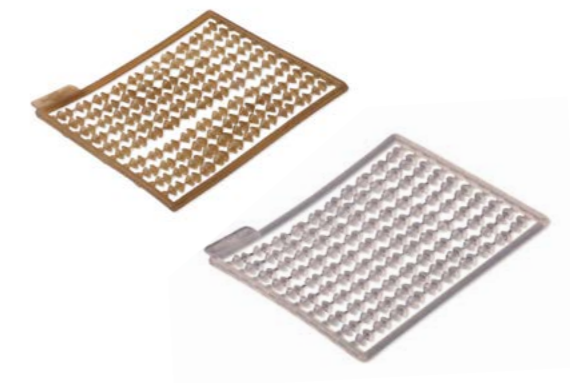

BOILIE STOPS

- Adattato a tutti i tipi di esche.
- Disponibile in molti colori per adattarsi a tutte le situazioni.

Code	Colour	Quantity	Price (€)
ACC 010 032	Brown	100	1.90
ACC 010 035	Clear	100	1.90

TRADE PACK – x10