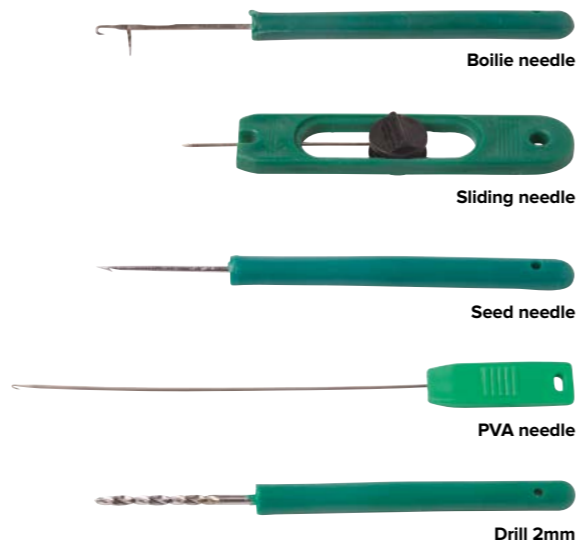

RIG TOOLS

NEEDLES

- Sliding needle: per tutti i tipi di esche.
- Seed needle: corto rinforzato per esche molto dure.
- PVA needle: per il setup di sacchetti in PVA SOLURON.
- Drill 2mm: permette di perforare esche molto dure.

Code	Needle	Price (€)
140900360	Boilie	1.65
141000360	Sliding	1.65
141100360	Seeds	1.90
141200360	PVA	1.90
141300360	Drill 2mm	2.15

TRADE PACK – x10

NEEDLE KIT

- Confezione di 3 aghi che includono: 1 x Boilie Needle, 1 x PVA Needle and 1 x Seed Needle.

Code	Price (€)
ACC 010 000	4.60

TRADE PACK – x10

BOILIE GRIPPER

- Dotato di 4 punte retrattili, questo piccolo strumento è la soluzione perfetta per raccogliere rapidamente e facilmente boilies imbevute dai dip ed evitare di sporcarsi le dita.

Code	Price (€)
ACC 010 048	7.20

TRADE PACK – x10

BOILIE STOPS PACK

Code	Price (€)
141 800 360	2.15

TRADE PACK – x10

BOILIE STOPS

Code	Colour	Price (€)
141 400 360	Yellow	1.30
141 500 360	Black	1.30
141 600 360	Orange	1.30
141 700 360	Clear	1.30

TRADE PACK – x10

BOILIE STOPS

- Adattato a tutti i tipi di esche.
- Disponibile in molti colori per adattarsi a tutte le situazioni.

Code	Colour	Quantity	Price (€)
ACC 010 032	Brown	100	1.90
ACC 010 035	Clear	100	1.90

TRADE PACK – x10