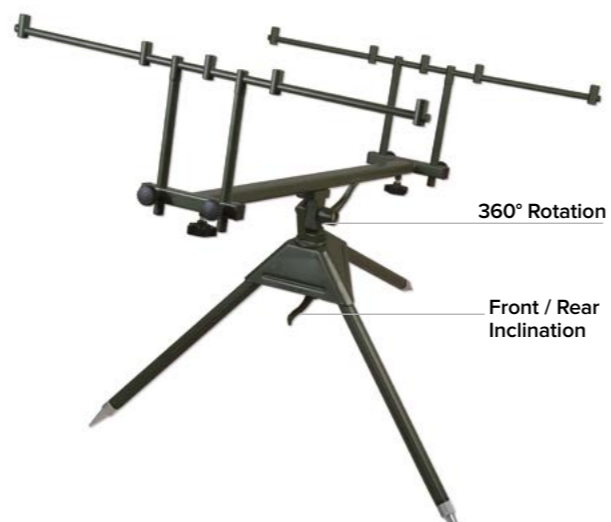

## ROD POD SESSION

- Altezza regolabile anteriore e posteriore.
- Regolazione 360.
- Gambe telescopiche.
- Può essere usato per 3 o 4 aste.
- Include borsa da trasporto imbottita.

Code	Rods No.	Weight (kg)	Price (€)
ACC 370 018	3/4	3.0	85.00
TRADE PACK – x1			